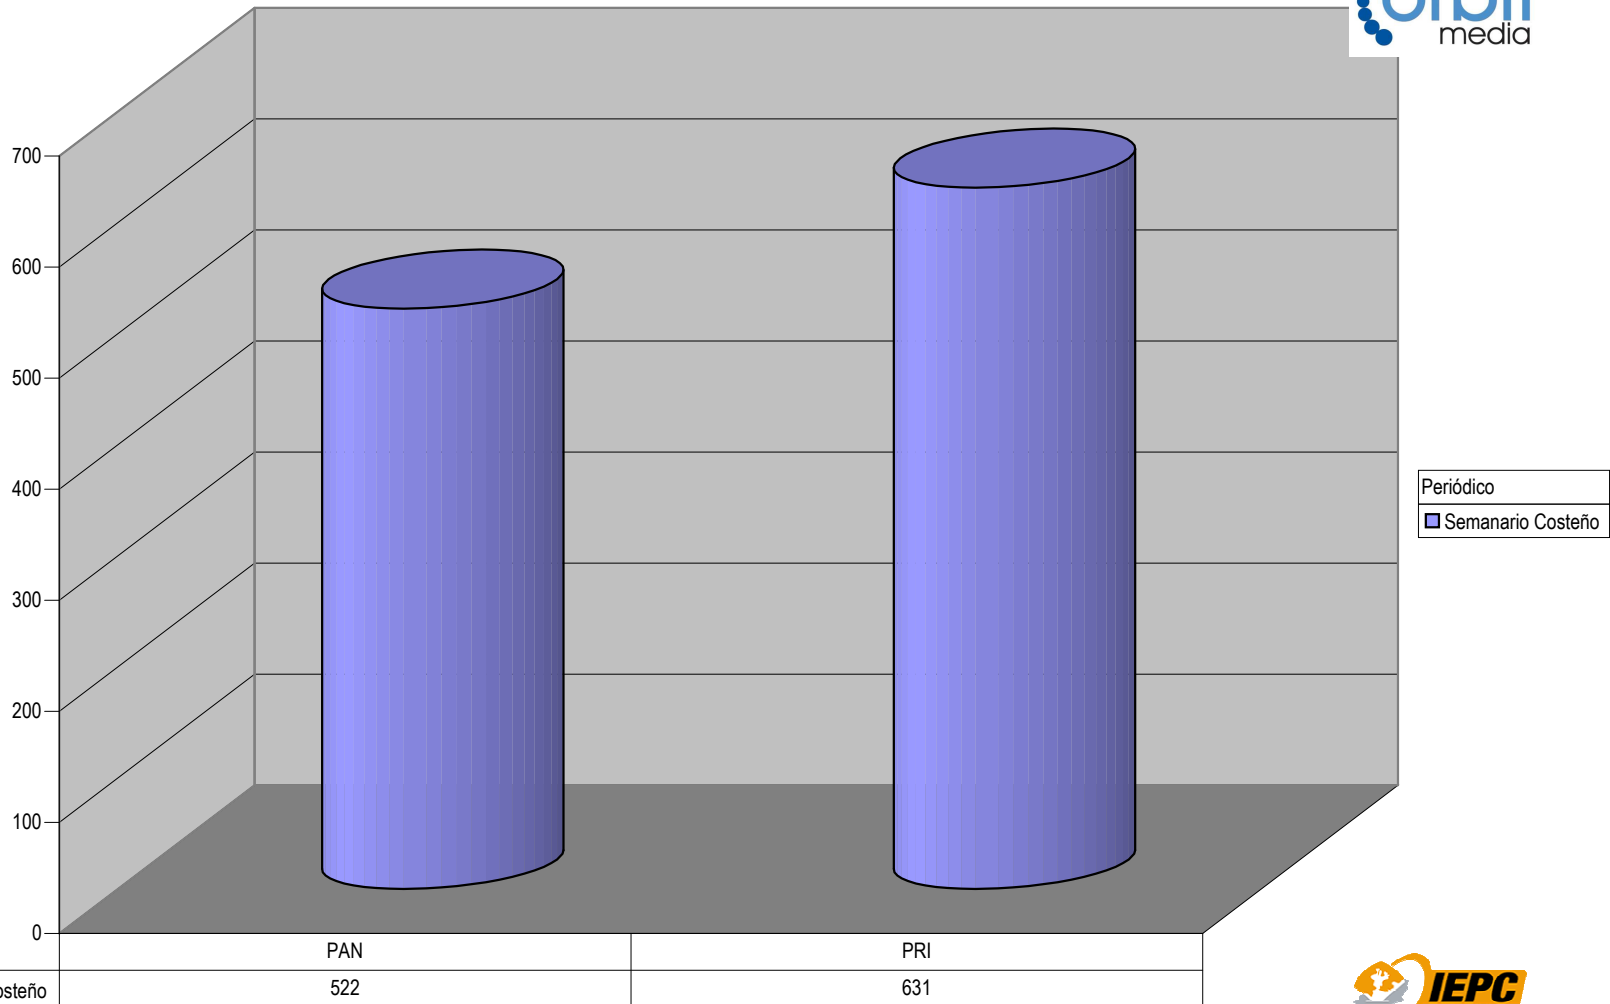

Plaza Aután

Suma de Medida

TOTAL DE ESPACIO DESTINADO EN NOTAS INFORMATIVAS POR PARTIDO Y CIUDAD (En cm2)

Nota: Cualquier Partido Político o Coalición no reflejado en la presente gráfica es indicativo de que no tuvo participación en el Periodo del Informe, Periódico o Plaza Respectiva

Partido