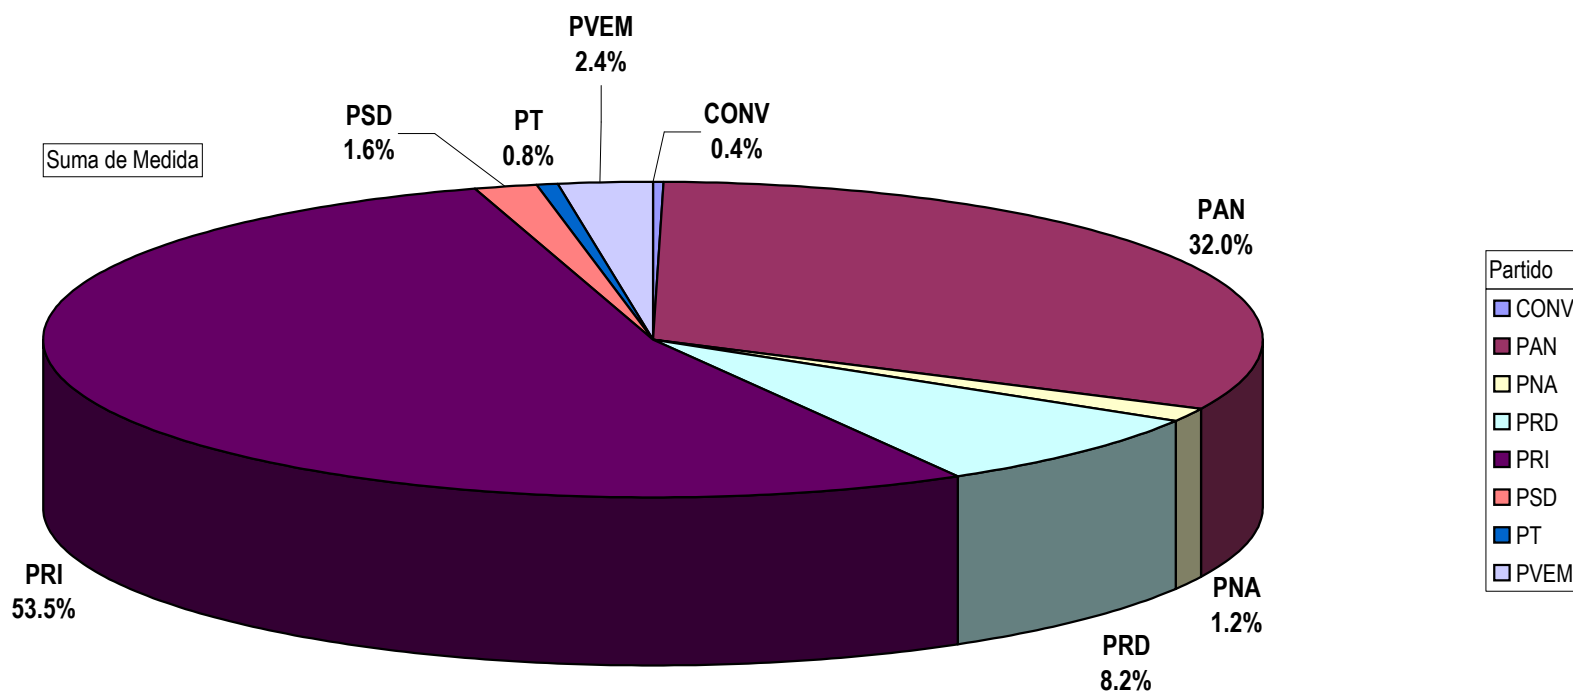

TOTAL DE ESPACIO DESTINADO EN NOTAS INFORMATIVAS POR PARTIDO Y PERIODICO (En cm2) Del 26 de Enero al 1 de Febrero del 2009

Nota: Cualquier Partido Político o Coalición no reflejado en la presente gráfica es indicativo de que no tuvo participación en el Periodo del Informe, Periódico o Plaza Respectiva

Partido

PARTICIPACIÓN EN ESPACIO DESTINADO EN NOTAS INFORMATIVAS POR PARTIDO Y PERIODICO (En cm2).

Nota: Cualquier Partido Político o Coalición no reflejado en la presente gráfica es indicativo de que no tuvo participación en el Periodo del Informe, Periódico o Plaza Respectiva

Plaza Ameca

TOTAL DE ESPACIO DESTINADO EN NOTAS INFORMATIVAS POR PARTIDO Y CIUDAD (En cm2)

Suma de Medida

Periódico
El Regional

Nota: Cualquier Partido Político o Coalición no reflejado en la presente gráfica es indicativo de que no tuvo participación en el Periodo del Informe, Periódico o Plaza Respectiva

Nota: Cualquier Partido Político o Coalición no reflejado en la presente gráfica es indicativo de que no tuvo participación en el Período del Informe, Periódico o Plaza Respectiva

Partido

Plaza Aután

Suma de Medida