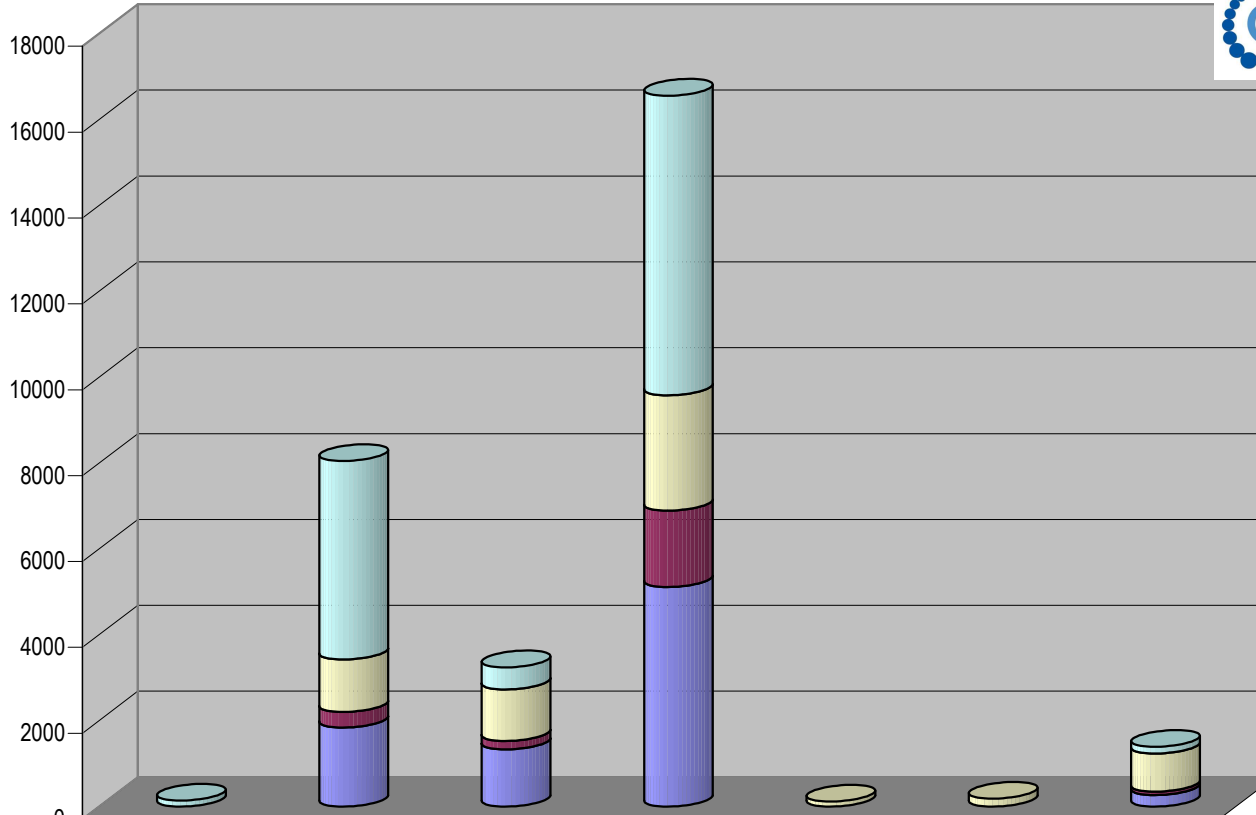

Partido

Plaza Ocotlán

Suma de Medida

TOTAL DE ESPACIO DESTINADO EN NOTAS INFORMATIVAS POR PARTIDO Y CIUDAD (En cm2)

Nota: Cualquier Partido Político o Coalición no reflejado en la presente gráfica es indicativo de que no tuvo participación en el Periodo del Informe, Periódico o Plaza Respectiva

Partido

Plaza Puerto Vallarta

Suma de Medida

**TOTAL DE ESPACIO DESTINADO EN NOTAS INFORMATIVAS POR PARTIDO Y CIUDAD
(En cm2)**

Periódico	
■	Vallarta Opina
■	Tribuna de la Bahía
■	Siempre Libres
■	Meridiano