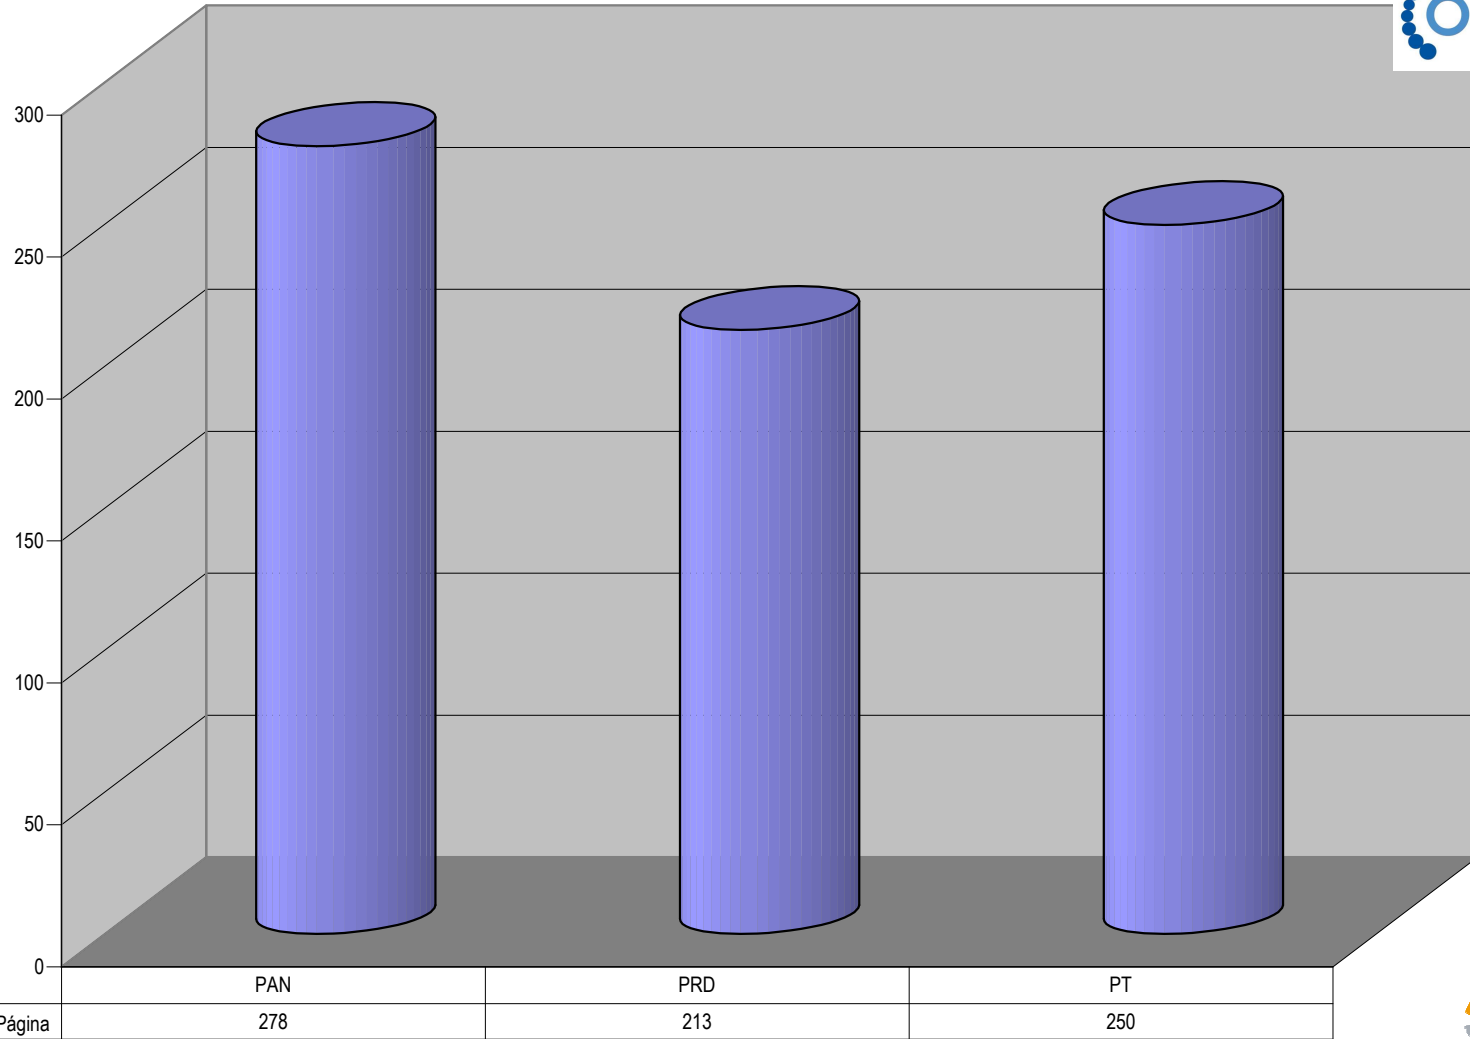

Nota: Cualquier Partido Político o Coalición no reflejado en la presente gráfica es indicativo de que no tuvo participación en el Período del Informe, Periódico o Plaza Respectiva

Partido

Plaza Aután

Suma de Medida

TOTAL DE ESPACIO DESTINADO EN NOTAS INFORMATIVAS POR PARTIDO Y CIUDAD (En cm2)

Nota: Cualquier Partido Político o Coalición no reflejado en la presente gráfica es indicativo de que no tuvo participación en el Periodo del Informe, Periódico o Plaza Respectiva

Partido

Plaza Chapala

TOTAL DE ESPACIO DESTINADO EN NOTAS INFORMATIVAS POR PARTIDO Y CIUDAD (En cm2)

Suma de Medida

Periódico
Revista Página

Revista Página

Nota: Cualquier Partido Político o Coalición no reflejado en la presente gráfica es indicativo de que no tuvo participación en el Periodo del Informe, Periódico o Plaza Respectiva