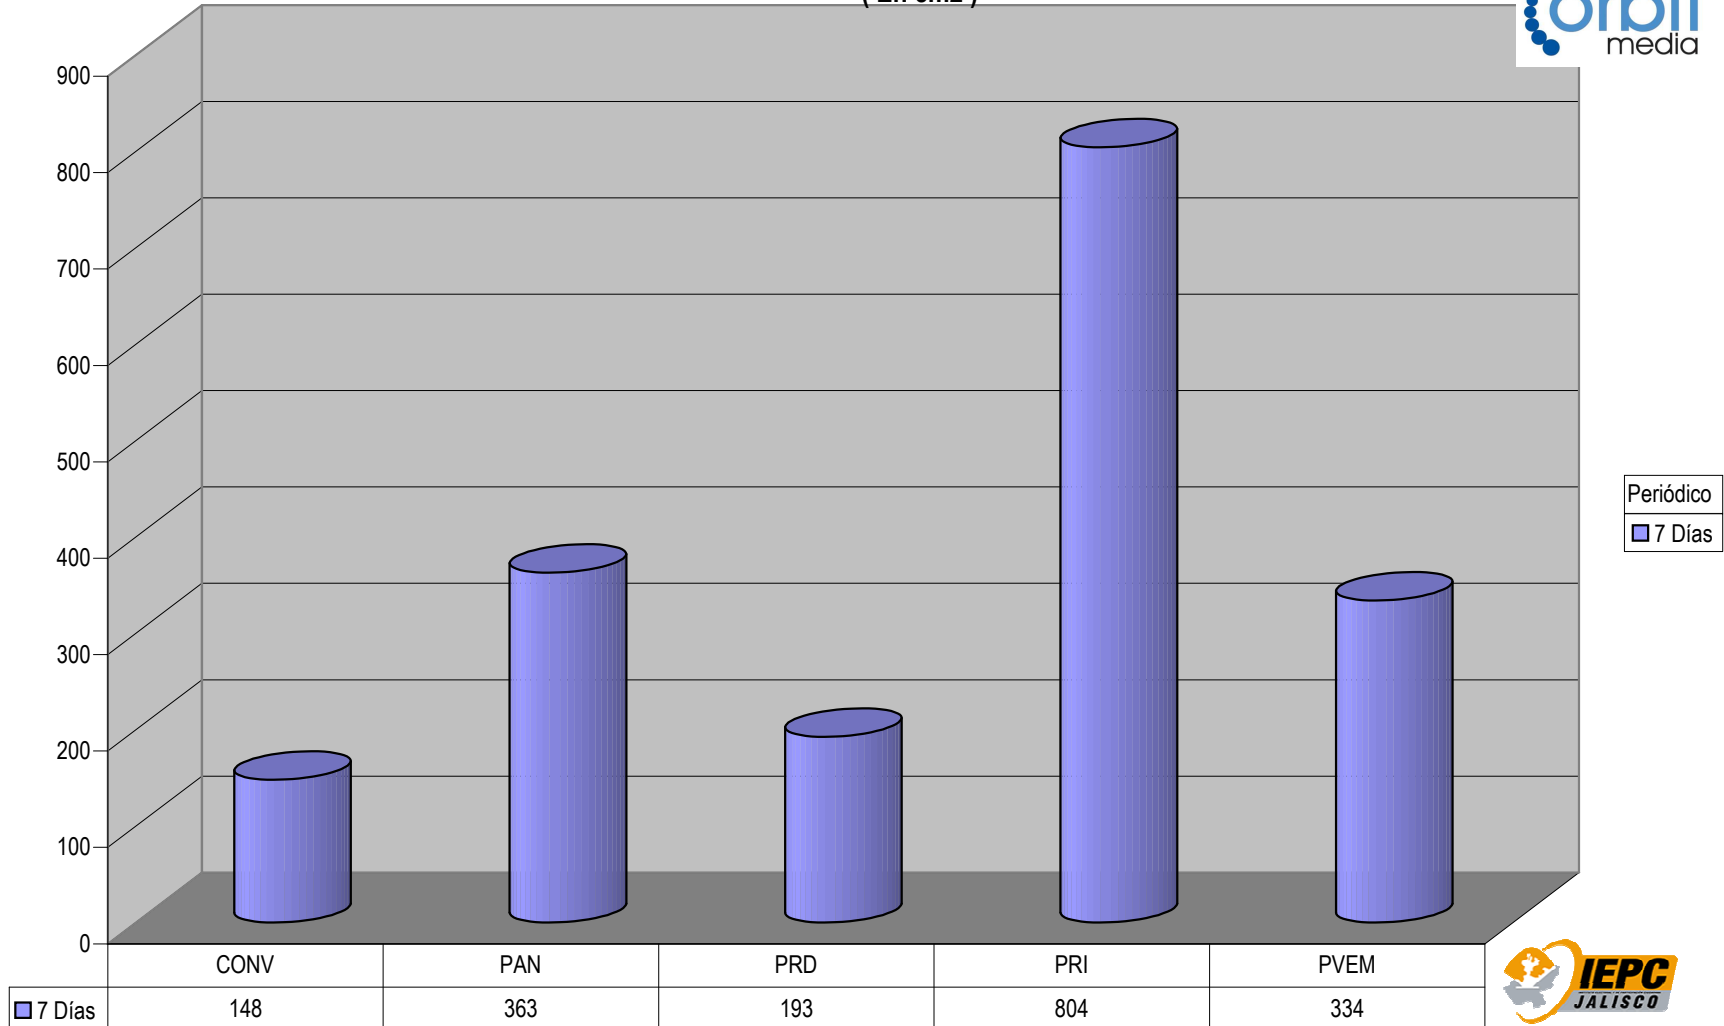

Partido

Plaza Puerto Vallarta

Suma de Medida

**TOTAL DE ESPACIO DESTINADO EN NOTAS INFORMATIVAS POR PARTIDO Y CIUDAD
(En cm2)**

Periódico	
■	Vallarta Opina
■	Tribuna de la Bahía
■	Siempre Libres
■	Meridiano

	CONV	PAN	PRD	PRI	PSD	PT	PVEM
■ Vallarta Opina	136	4619	511	6976			156
■ Tribuna de la Bahía		1223	1200	2689	114	180	883
■ Siempre Libres		364	199	1777			81
■ Meridiano		1841	1330	5113			269

Nota: Cualquier Partido Político o Coalición no reflejado en la presente gráfica es indicativo de que no tuvo participación en el Periodo del Informe, Periódico o Plaza

Partido

Plaza Tepatitlán de Morelos

TOTAL DE ESPACIO DESTINADO EN NOTAS INFORMATIVAS POR PARTIDO Y CIUDAD (En cm2)

Suma de Medida

Periódico
7 Días

Nota: Cualquier Partido Político o Coalición no reflejado en la presente gráfica es indicativo de que no tuvo participación en el Periodo del Informe, Periódico o Plaza Respectiva