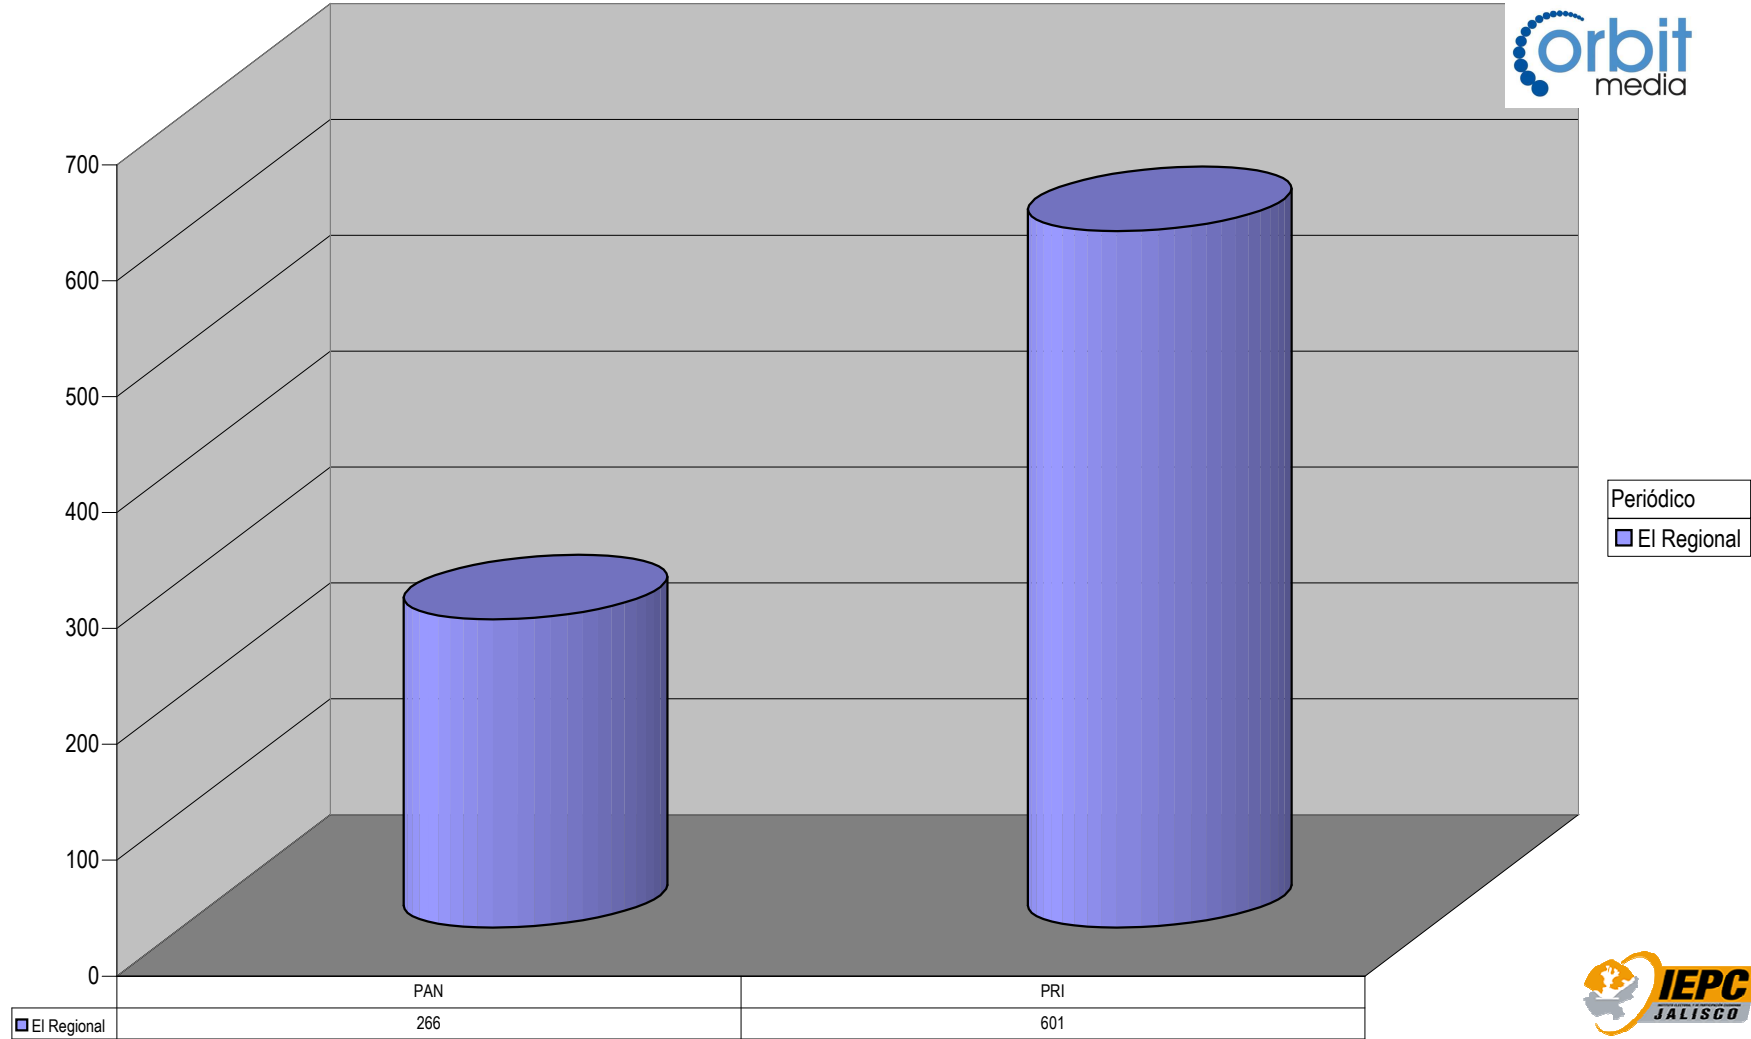

TOTAL DE ESPACIO DESTINADO EN NOTAS INFORMATIVAS POR PARTIDO Y PERIODICO (En cm2) Del 26 de Enero al 1 de Febrero del 2009

Nota: Cualquier Partido Político o Coalición no reflejado en la presente gráfica es indicativo de que no tuvo participación en el Periodo del Informe, Periódico o Plaza Respectiva

Partido

PARTICIPACIÓN EN ESPACIO DESTINADO EN NOTAS INFORMATIVAS POR PARTIDO Y PERIODICO (En cm2).

Nota: Cualquier Partido Político o Coalición no reflejado en la presente gráfica es indicativo de que no tuvo participación en el Periodo del Informe, Periódico o Plaza Respectiva

Plaza Ameca

TOTAL DE ESPACIO DESTINADO EN NOTAS INFORMATIVAS POR PARTIDO Y CIUDAD (En cm2)

Suma de Medida

Periódico
El Regional

Nota: Cualquier Partido Político o Coalición no reflejado en la presente gráfica es indicativo de que no tuvo participación en el Periodo del Informe, Periódico o Plaza Respectiva

Partido

Plaza Arandas

TOTAL DE ESPACIO DESTINADO EN NOTAS INFORMATIVAS POR PARTIDO Y CIUDAD (En cm²)

Suma de Medida

Periódico
■ Noti-Arandas
■ El Arandense

	PAN	PRI
■ Noti-Arandas	515	858
■ El Arandense	1080	926