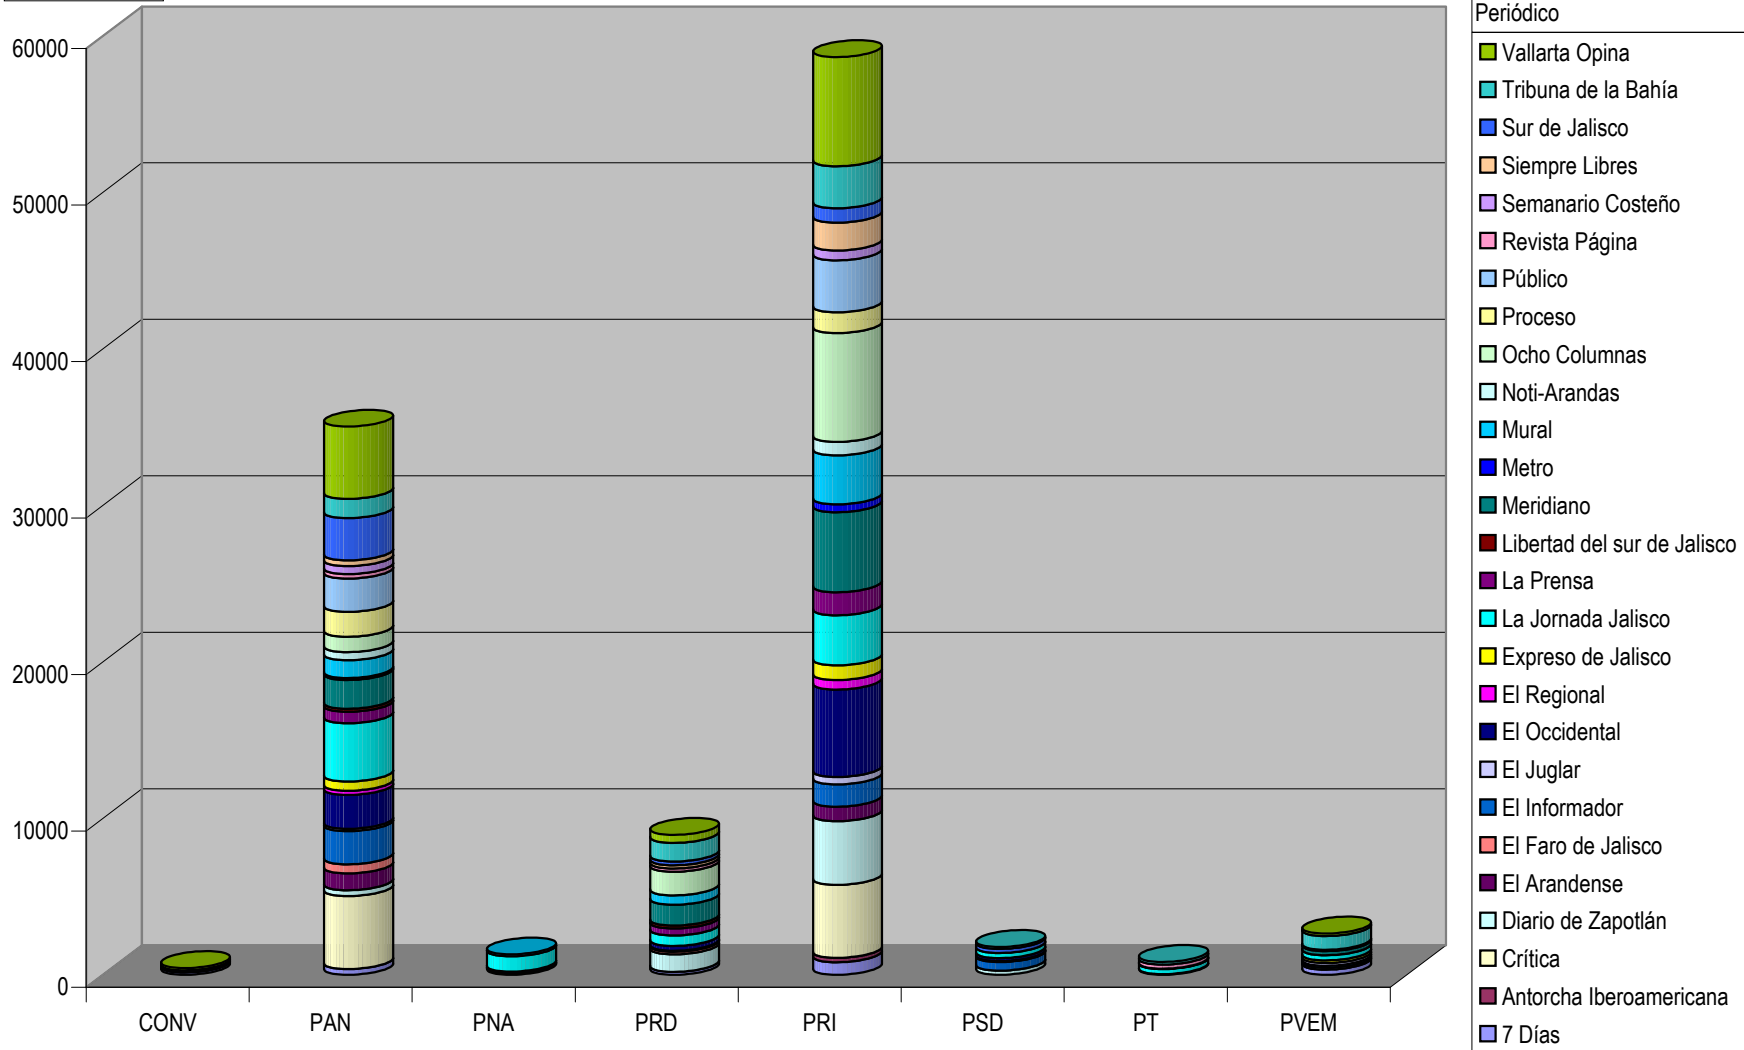

TOTAL DE ESPACIO DESTINADO EN NOTAS INFORMATIVAS POR PARTIDO Y PERIODICO (En cm2) Del 26 de Enero al 1 de Febrero del 2009

Nota: Cualquier Partido Político o Coalición no reflejado en la presente gráfica es indicativo de que no tuvo participación en el Periodo del Informe, Periódico o Plaza Respectiva

Partido

PARTICIPACIÓN EN ESPACIO DESTINADO EN NOTAS INFORMATIVAS POR PARTIDO Y PERIODICO (En cm2).

Nota: Cualquier Partido Político o Coalición no reflejado en la presente gráfica es indicativo de que no tuvo participación en el Periodo del Informe, Periódico o Plaza Respectiva

Plaza Ameca

TOTAL DE ESPACIO DESTINADO EN NOTAS INFORMATIVAS POR PARTIDO Y CIUDAD (En cm2)

Suma de Medida

Periódico
El Regional

Nota: Cualquier Partido Político o Coalición no reflejado en la presente gráfica es indicativo de que no tuvo participación en el Periodo del Informe, Periódico o Plaza Respectiva