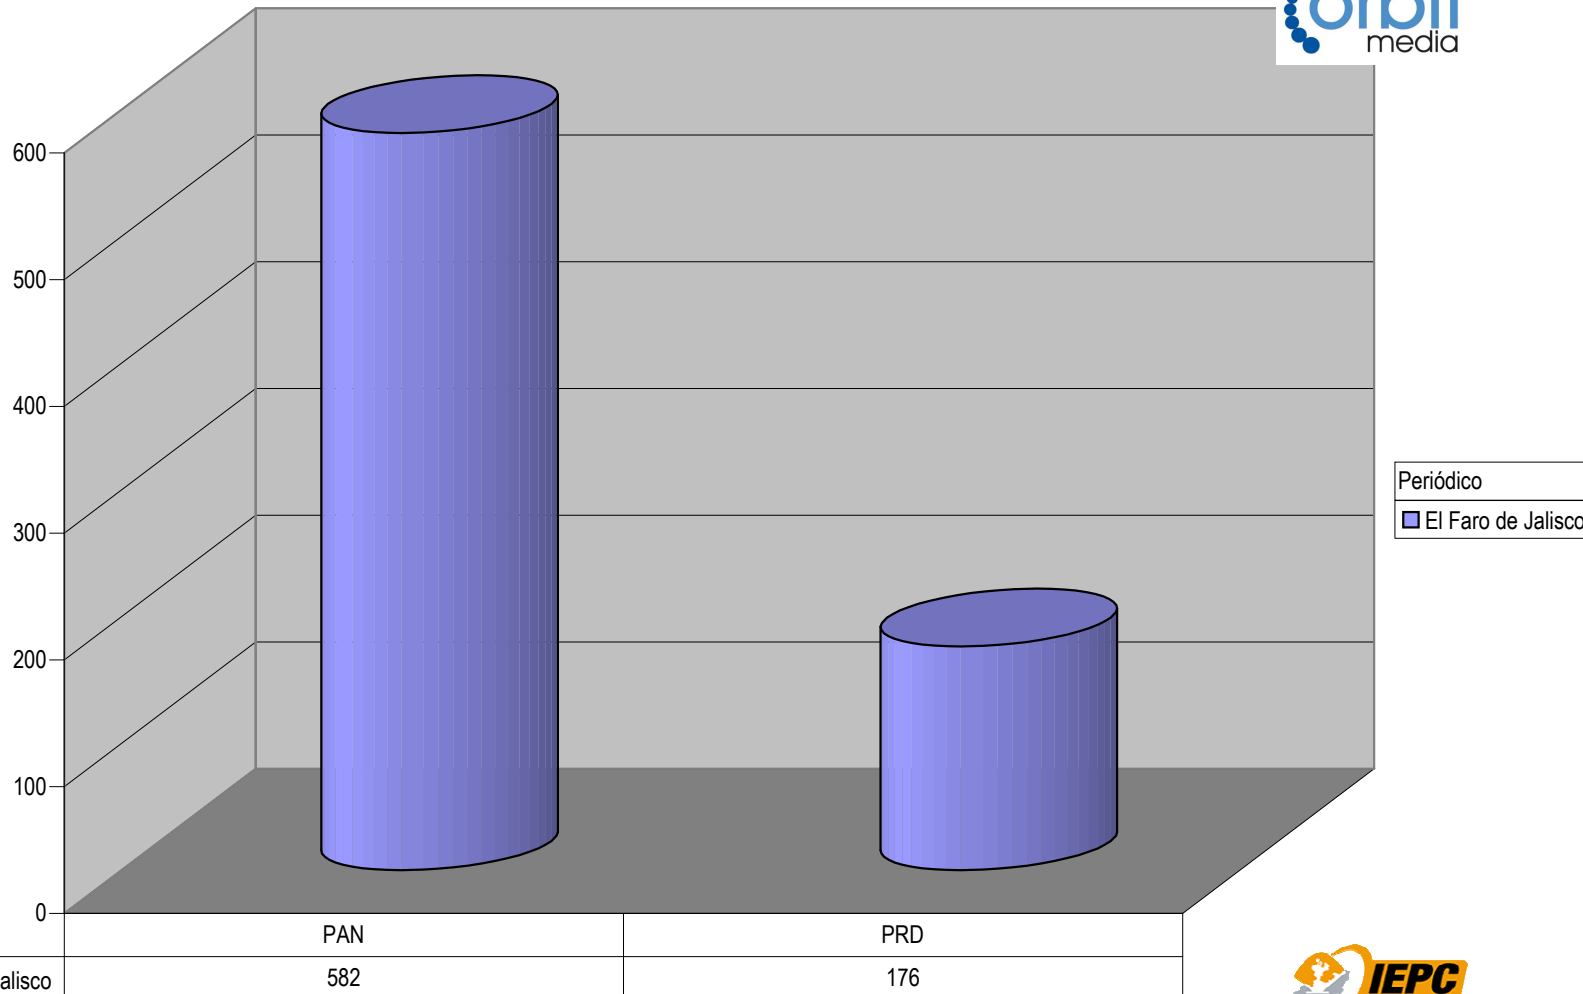

Partido

Plaza La Barca

Suma de Medida

TOTAL DE ESPACIO DESTINADO EN NOTAS INFORMATIVAS POR PARTIDO Y CIUDAD (En cm2)

Periódico
Antorcha Iberoamericana

Antorcha Iberoamericana

Nota: Cualquier Partido Político o Coalición no reflejado en la presente gráfica es indicativo de que no tuvo participación en el Periodo del Informe, Periódico o Plaza Respectiva

Partido

Plaza Lagos de Moreno

Suma de Medida

TOTAL DE ESPACIO DESTINADO EN NOTAS INFORMATIVAS POR PARTIDO Y CIUDAD (En cm2)

Nota: Cualquier Partido Político o Coalición no reflejado en la presente gráfica es indicativo de que no tuvo participación en el Periodo del Informe, Periódico o Plaza Respectiva

Partido

Plaza Ocotlán

Suma de Medida

TOTAL DE ESPACIO DESTINADO EN NOTAS INFORMATIVAS POR PARTIDO Y CIUDAD (En cm2)

Nota: Cualquier Partido Político o Coalición no reflejado en la presente gráfica es indicativo de que no tuvo participación en el Periodo del Informe, Periódico o Plaza Respectiva