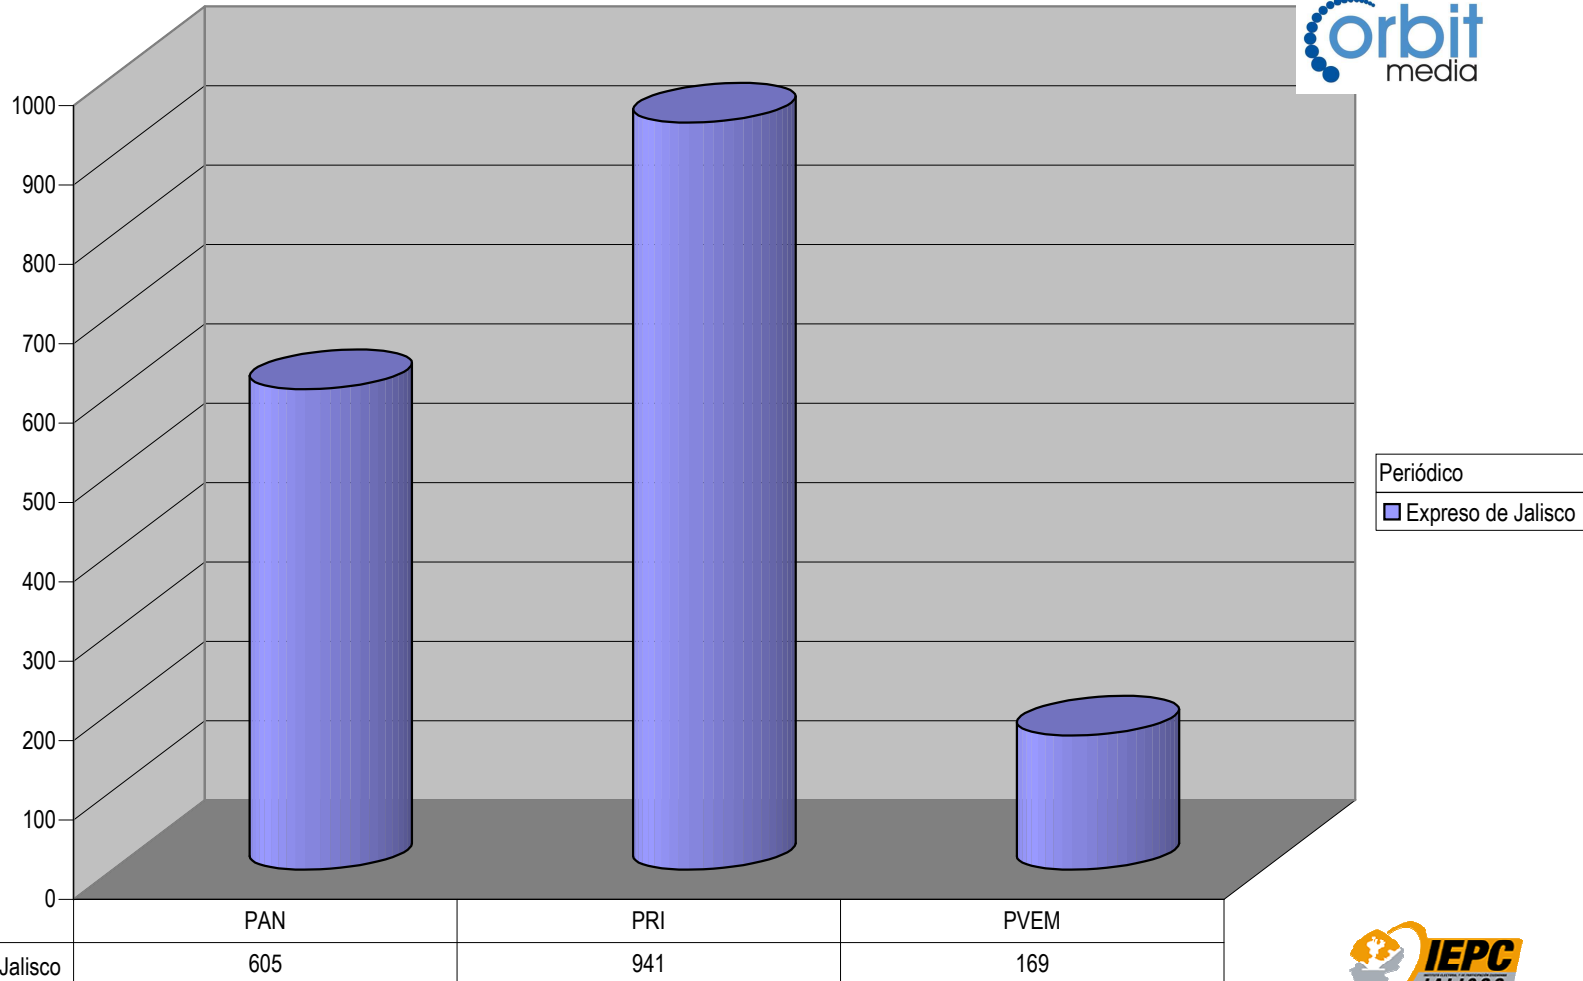

Plaza Lagos de Moreno

Suma de Medida

TOTAL DE ESPACIO DESTINADO EN NOTAS INFORMATIVAS POR PARTIDO Y CIUDAD (En cm2)

Nota: Cualquier Partido Político o Coalición no reflejado en la presente gráfica es indicativo de que no tuvo participación en el Periodo del Informe, Periódico o Plaza Respectiva

Partido