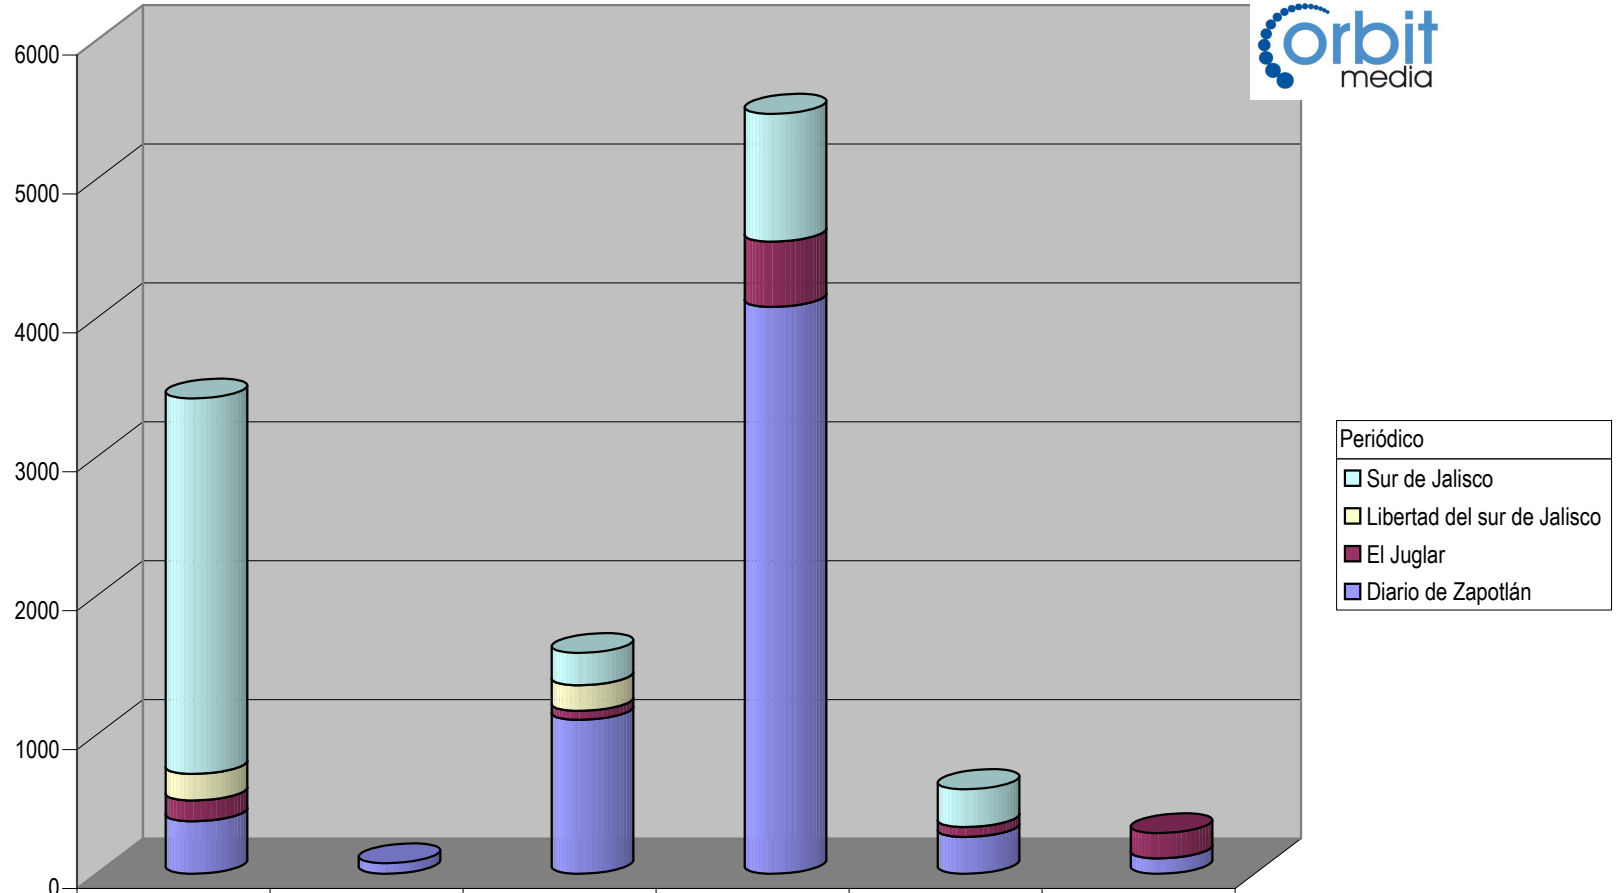

Partido

Plaza Chapala

TOTAL DE ESPACIO DESTINADO EN NOTAS INFORMATIVAS POR PARTIDO Y CIUDAD (En cm2)

Suma de Medida

Periódico
Revista Página

Revista Página

Nota: Cualquier Partido Político o Coalición no reflejado en la presente gráfica es indicativo de que no tuvo participación en el Periodo del Informe, Periódico o Plaza Respectiva

Partido

Plaza Ciudad Guzmán

TOTAL DE ESPACIO DESTINADO EN NOTAS INFORMATIVAS POR PARTIDO Y CIUDAD (En cm2)

Suma de Medida

	PAN	PNA	PRD	PRI	PSD	PVEM
Sur de Jalisco	2701		232	920	272	
Libertad del sur de Jalisco	192		186			
El Juglar	148		63	471	72	181
Diario de Zapotlán	378	75	1108	4078	264	110