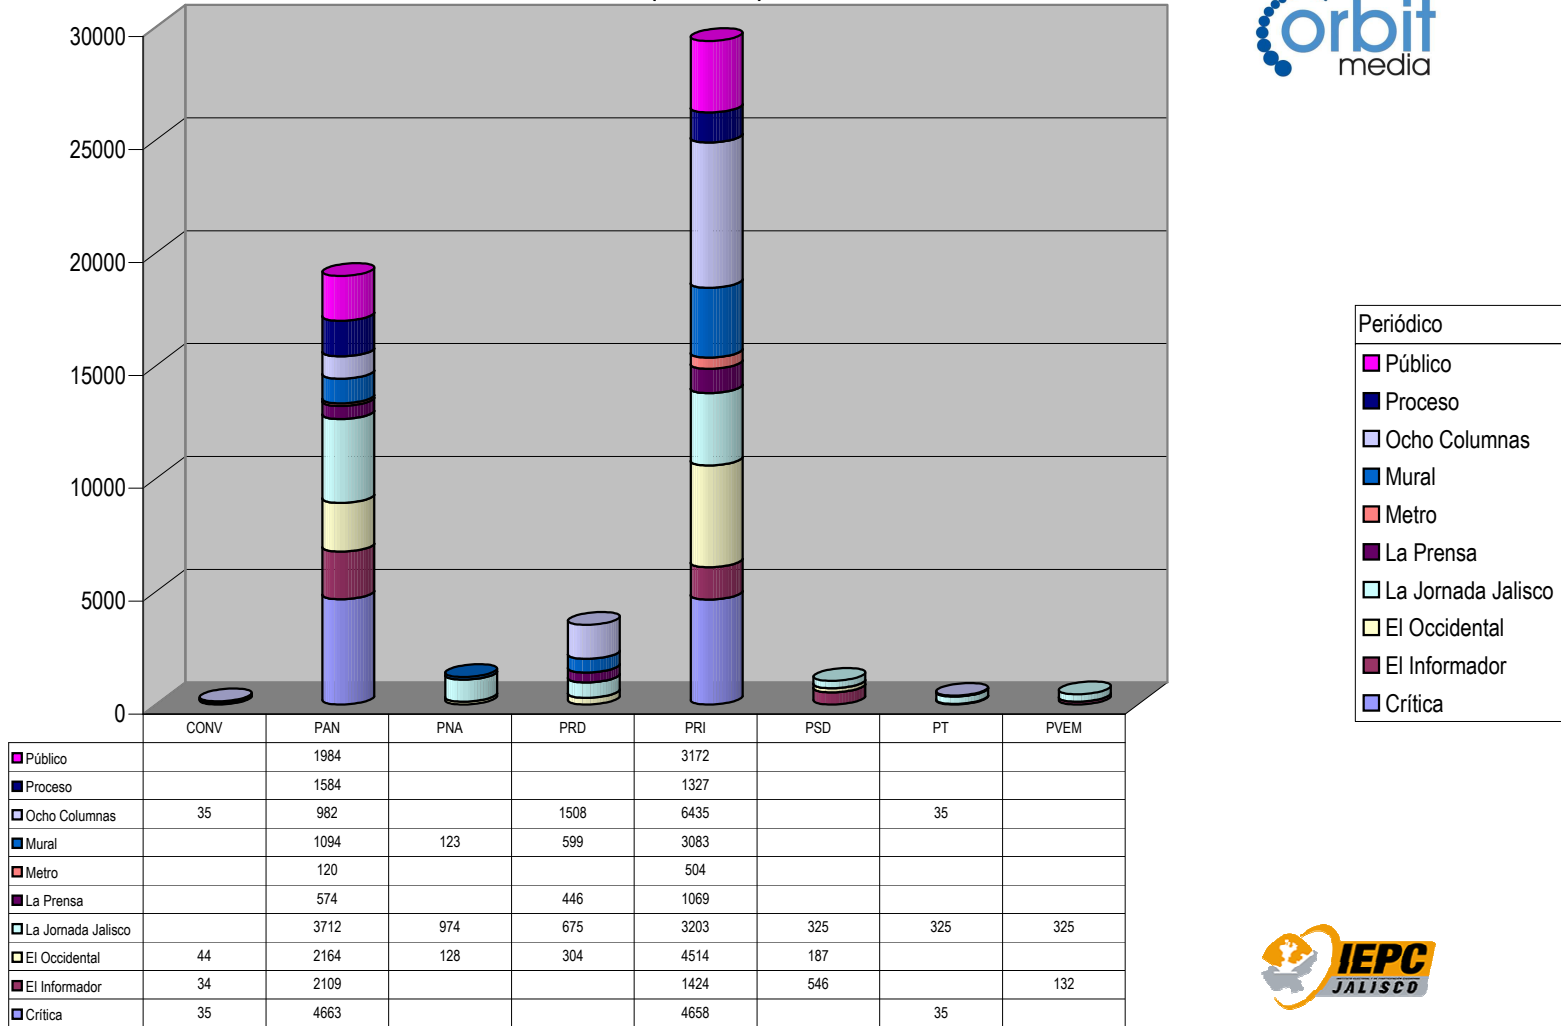

Partido

Plaza Ciudad Guzmán

TOTAL DE ESPACIO DESTINADO EN NOTAS INFORMATIVAS POR PARTIDO Y CIUDAD (En cm2)

Suma de Medida

	PAN	PNA	PRD	PRI	PSD	PVEM
Sur de Jalisco	2701		232	920	272	
Libertad del sur de Jalisco	192		186			
El Juglar	148		63	471	72	181
Diario de Zapotlán	378	75	1108	4078	264	110

Nota: Cualquier Partido Político o Coalición no reflejado en la presente gráfica es indicativo de que no tuvo participación en el Periodo del Informe, Periódico o Plaza

Partido

Plaza Guadalajara

Suma de Medida

TOTAL DE ESPACIO DESTINADO EN NOTAS INFORMATIVAS POR PARTIDO Y CIUDAD (En cm2)

Nota: Cualquier Partido Político o Coalición no reflejado en la presente gráfica es indicativo de que no tuvo participación en el Periodo del Informe, Periódico o Plaza Respectiva

Partido

Plaza La Barca

Suma de Medida

TOTAL DE ESPACIO DESTINADO EN NOTAS INFORMATIVAS POR PARTIDO Y CIUDAD (En cm2)

Periódico
Antorcha Iberoamericana

Antorcha Iberoamericana

Nota: Cualquier Partido Político o Coalición no reflejado en la presente gráfica es indicativo de que no tuvo participación en el Periodo del Informe, Periódico o Plaza Respectiva