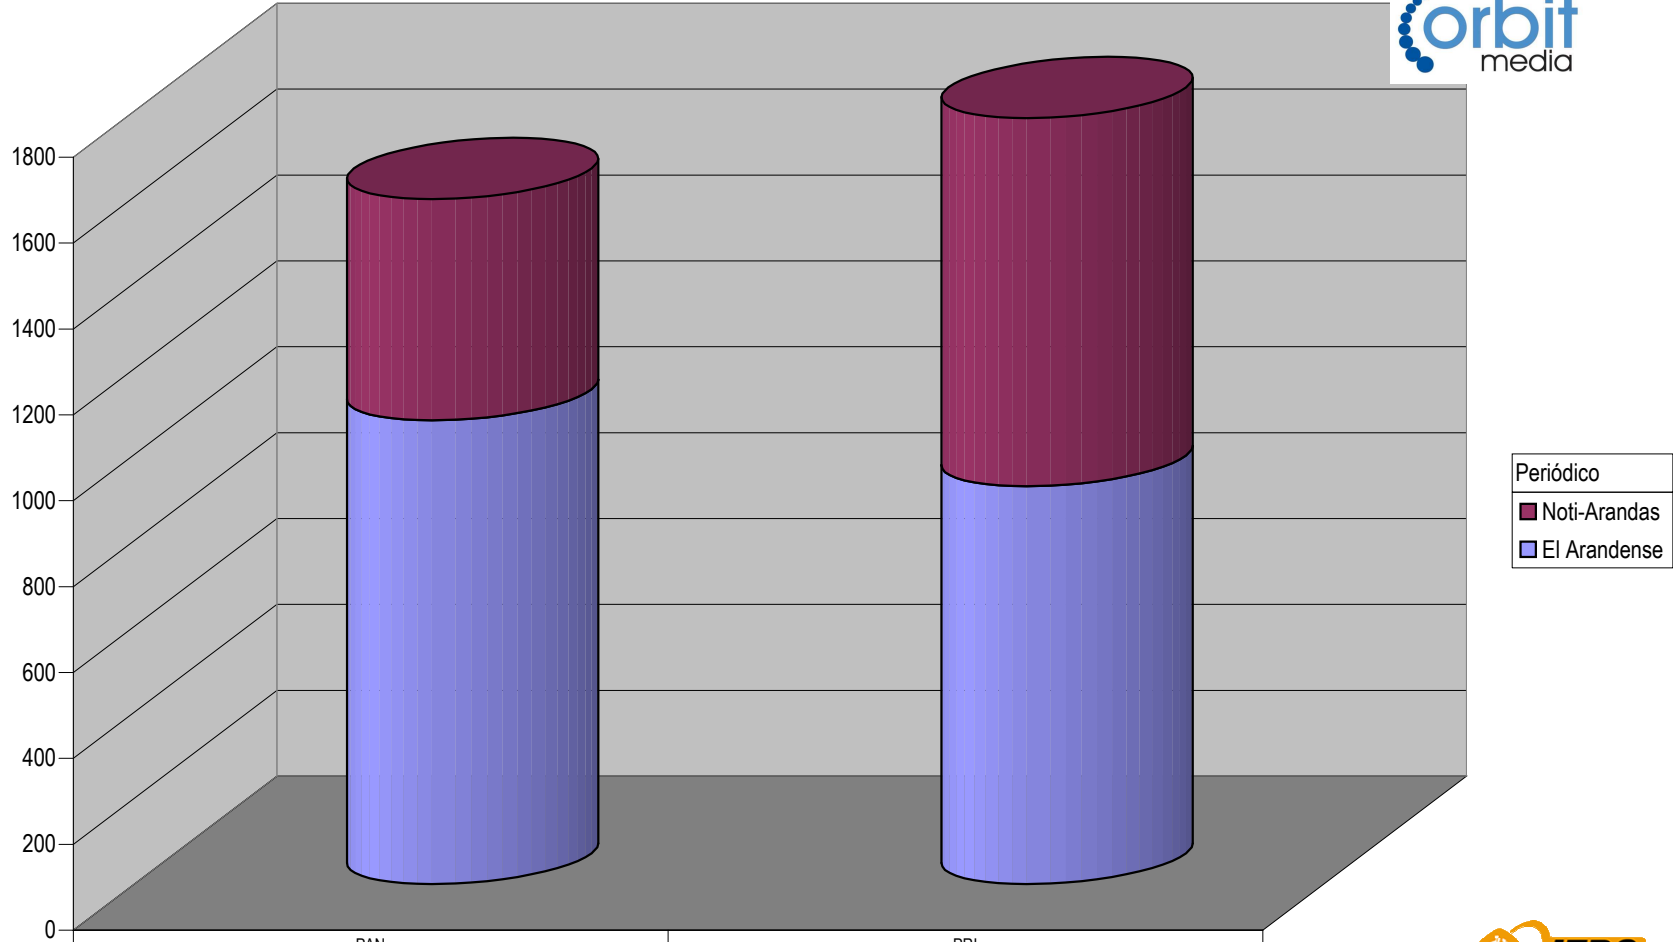

Plaza Arandas

TOTAL DE ESPACIO DESTINADO EN NOTAS INFORMATIVAS POR PARTIDO Y CIUDAD (En cm²)

Suma de Medida

Periódico
■ Noti-Arandas
■ El Arandense

	PAN	PRI
■ Noti-Arandas	515	858
■ El Arandense	1080	926

Nota: Cualquier Partido Político o Coalición no reflejado en la presente gráfica es indicativo de que no tuvo participación en el Período del Informe, Periódico o Plaza Respectiva

Partido